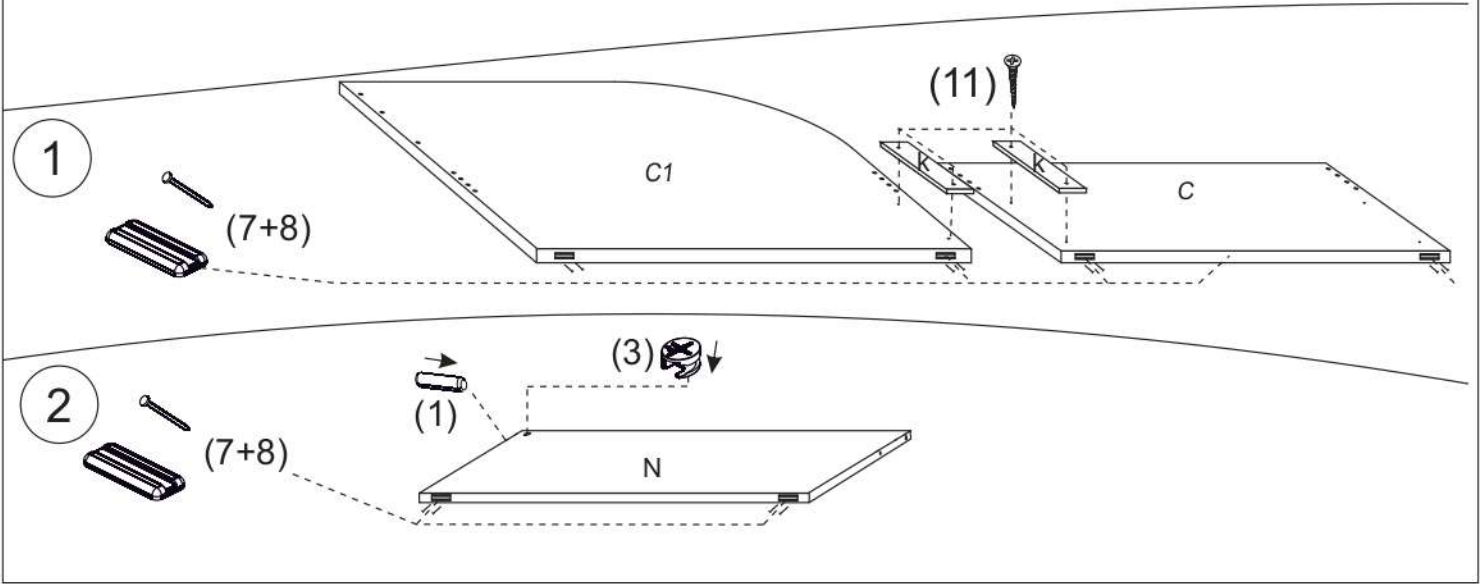

REA GARY 90/120 (dreapta)

 2050
 890
 950/1250

1/1

1		2		3		4		5		6		7	
8x35	23X		21X		21X		8X		9X	M6x70	9X	6X	
8		9		10		11		12		13		14	
1,2x25	12X		8X	3,5x16	28X	3,5x30	4X	7x50	8X	7x70	2X	6X	

10

11