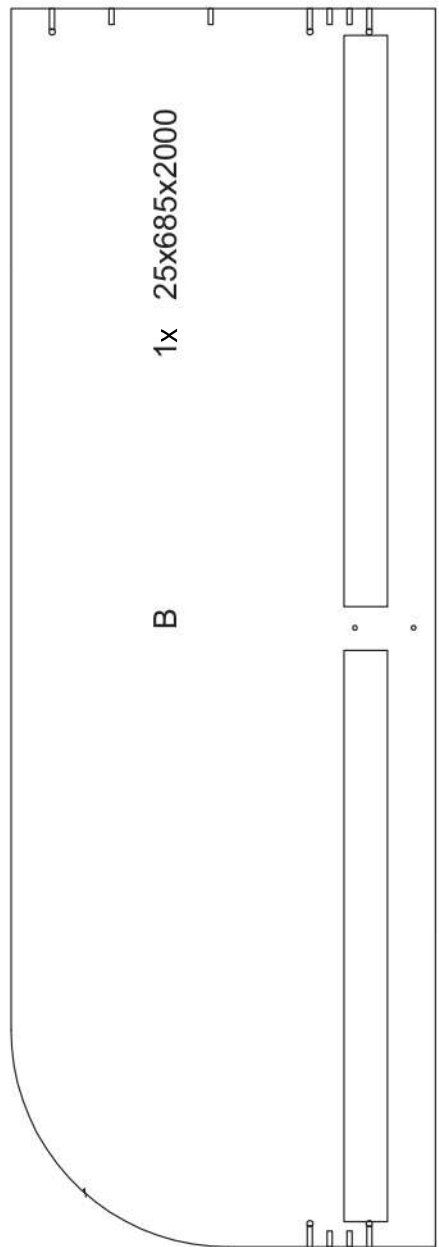

REA GARY 90/120 (dreapta)

 2050
 890
 950/1250

1/1

1		2		3		4		5		6		7	
8x35	23X		21X		21X		8X		9X	M6x70	9X	6X	
8		9		10		11		12		13		14	
1,2x25	12X		8X	3,5x16	28X	3,5x30	4X	7x50	8X	7x70	2X	6X	

10

11