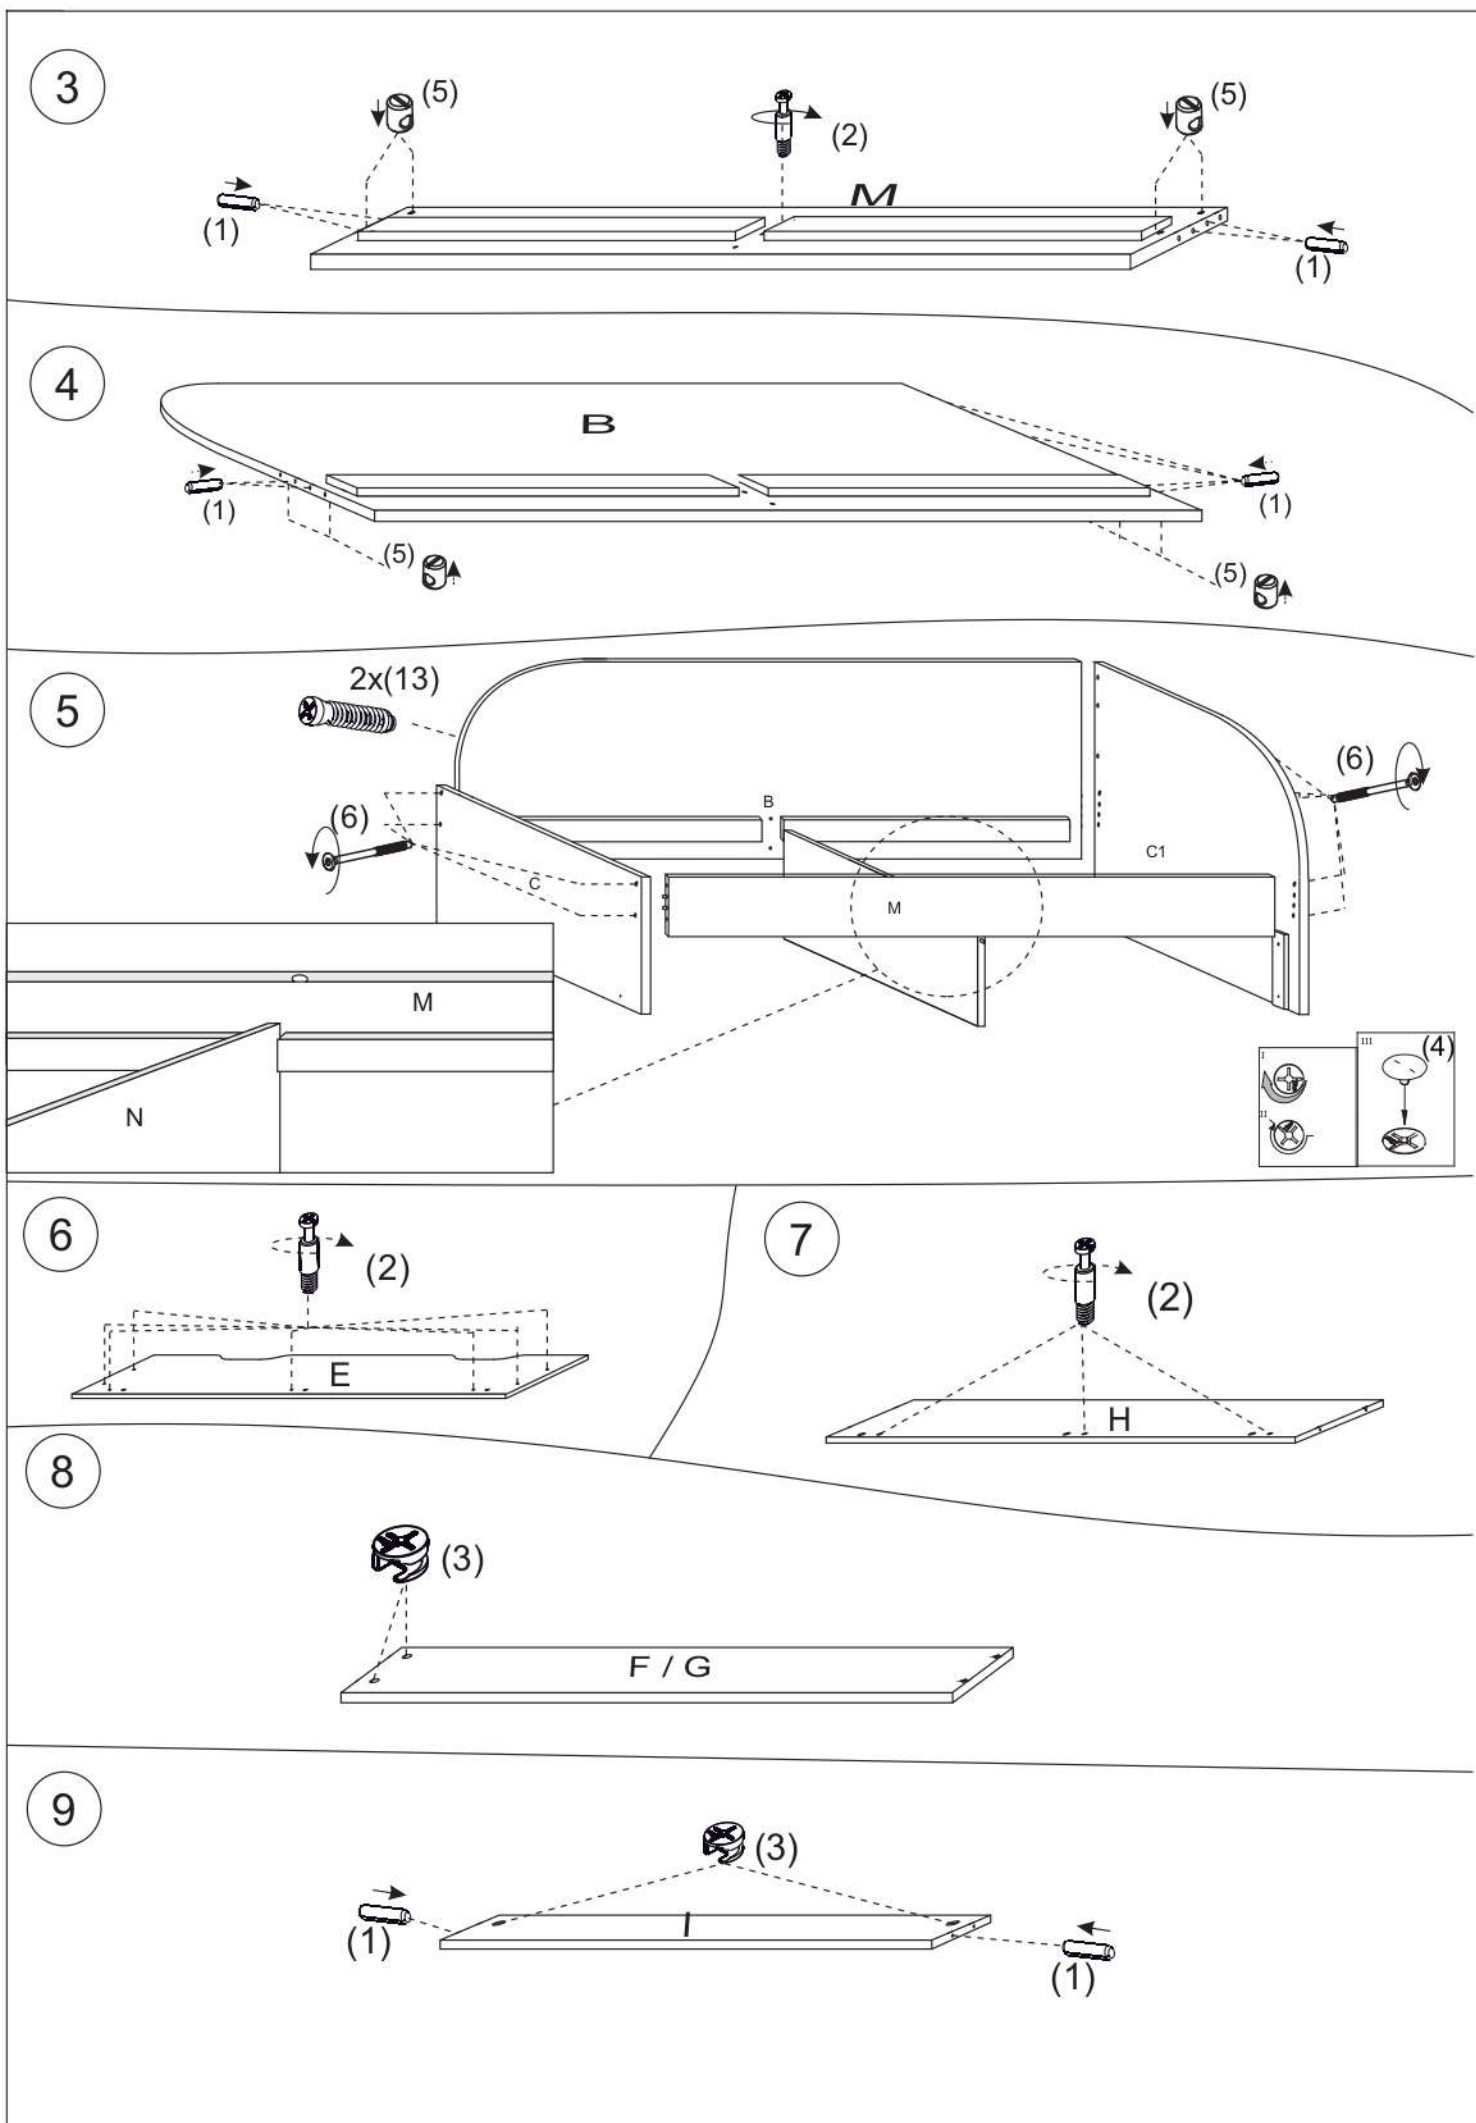

REA GARY 90/120 (dreapta)

 2050
 890
 950/1250

1/1

1		2		3		4		5		6		7	
8x35	23X		21X		21X		8X		9X	M6x70	9X	6X	
8		9		10		11		12		13		14	
1,2x25	12X		8X	3,5x16	28X	3,5x30	4X	7x50	8X	7x70	2X	6X	

10

11